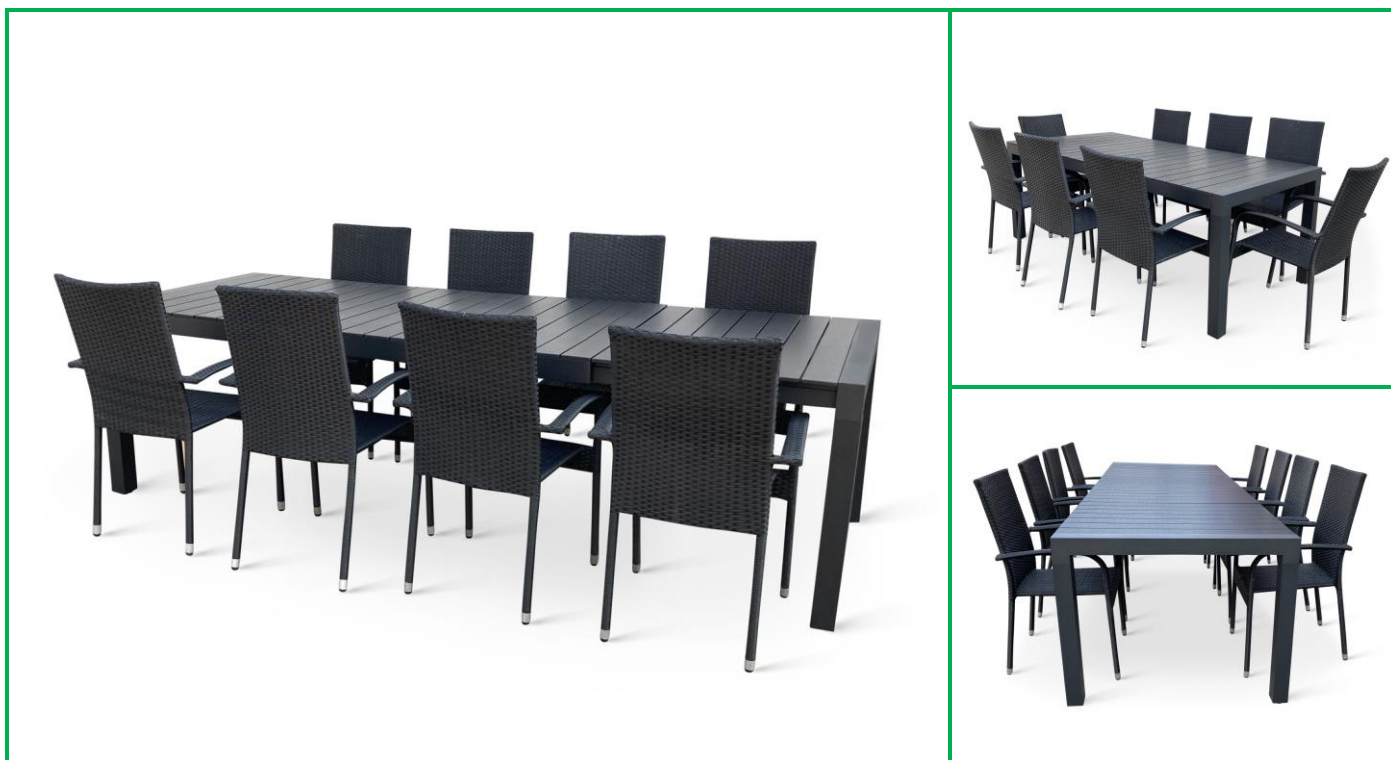

GRANDE PASTO/ Paris

Jídelní set GRANDE PASTO + 8x židle PARIS

345705218

1x Rozkládací masivní stůl GRANDE PASTO XXL

Masivní, rozkládací, bezúdržbový jídelní stůl.

- **Rozměry:** 100 x 200/275 x 74 cm
- **Hmotnost:** 52 kg
- **Materiál:** hliník/ artwood
- **Funkce:** rozkládací
- **Barva:** černá

8x Zahradní židle Paris ratanová

Ručně pletená židle z umělého ratanu s ocelovou konstrukcí, bezúdržbová.

- **Rozměry:** 64 x 56 x 95 cm (h x š x v)
- **Hmotnost:** 4,2 kg
- **Materiál:** ocel/ umělý ratan
- **Funkce:** stohovatelná
- **Barva:** černá